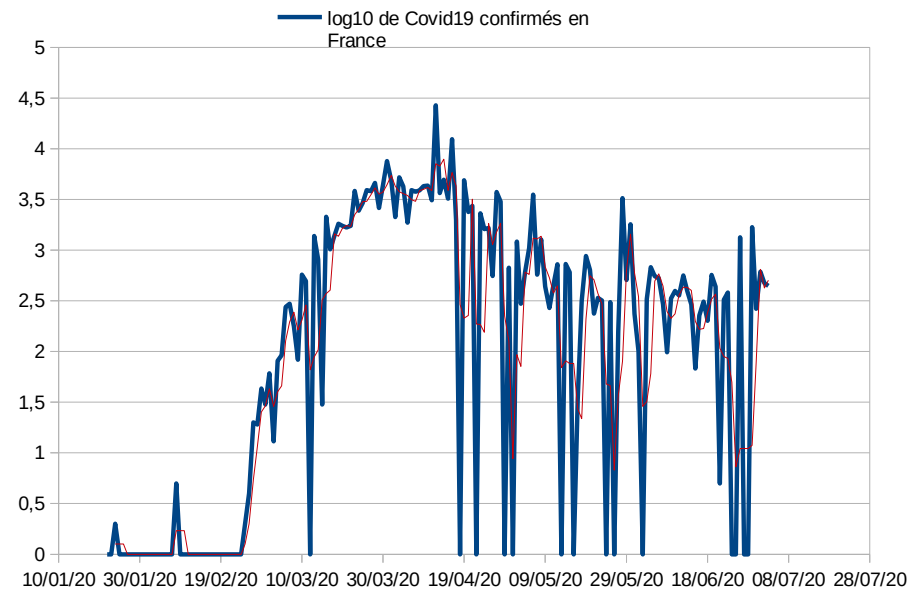

MORTS

FRANCE

MONDE

Hubei, Chine

RECOVERED

Covid19 recovered en France

Covid19 recovered dans le monde

Covid19 recovered à Hubei, China

CONFIRMÉS

Covid19 confirmés en France

Covid19 confirmés dans le monde

Covid19 confirmés à Hubei, China

MORTS

RECOVERED

CONFIRMÉS

MORTS

RECOVERED

CONFIRMÉS

confirmed

Table with 25 columns and 91 rows of numerical data. Each row contains a sequence of 25 numbers, ranging from values like 6 to 3110. The data appears to be a grid of small integers.