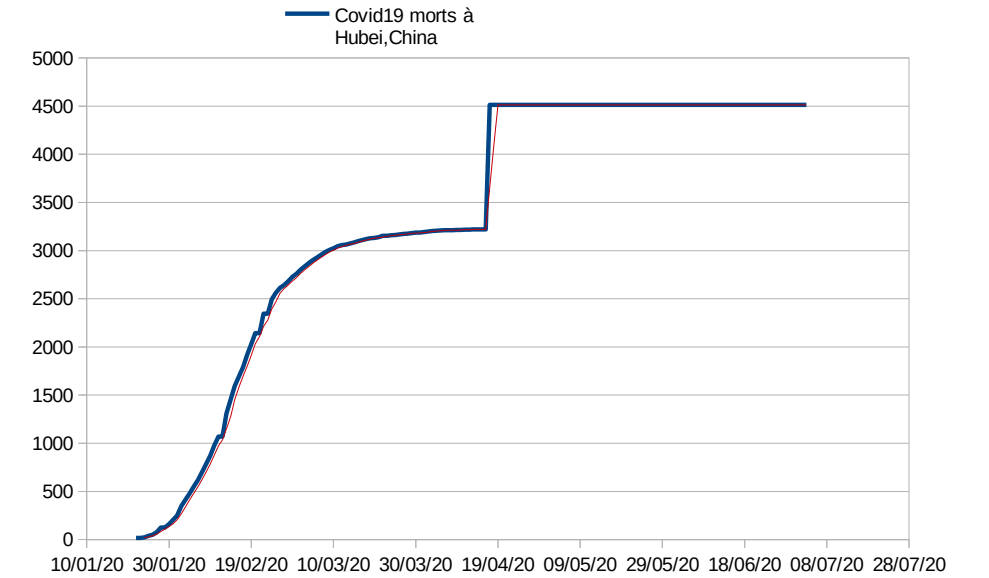

MORTS

FRANCE

MONDE

Hubei, Chine

RECOVERED

Covid19 recovered en France

Covid19 recovered dans le monde

Covid19 recovered à Hubei, China

CONFIRMÉS

Covid19 confirmés en France

Covid19 confirmés dans le monde

Covid19 confirmés à Hubei, China

MORTS

RECOVERED

CONFIRMÉS

MORTS

RECOVERED

CONFIRMÉS

confirmed

Table with 25 columns and 91 rows of numerical data. Each row contains a sequence of 25 numbers, ranging from values like 6 to 3110. The data appears to be a grid of small integers.