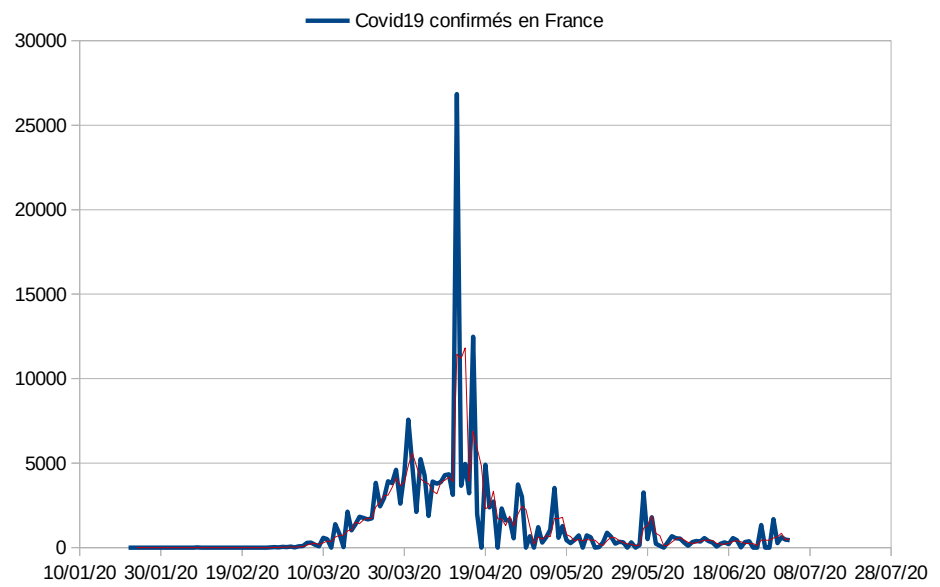

MORTS

FRANCE

MONDE

Hubei, Chine

RECOVERED

Covid19 recovered en France

Covid19 recovered dans le monde

Covid19 recovered à Hubei, China

CONFIRMÉS

Covid19 confirmés en France

Covid19 confirmés dans le monde

Covid19 confirmés à Hubei, China

MORTS

RECOVERED

CONFIRMÉS

MORTS

RECOVERED

CONFIRMÉS

confirmed

Table with 25 columns and 91 rows of numerical data. Each row contains a sequence of 25 numbers, ranging from values like 6 to 3110. The data appears to be a grid of small integers.