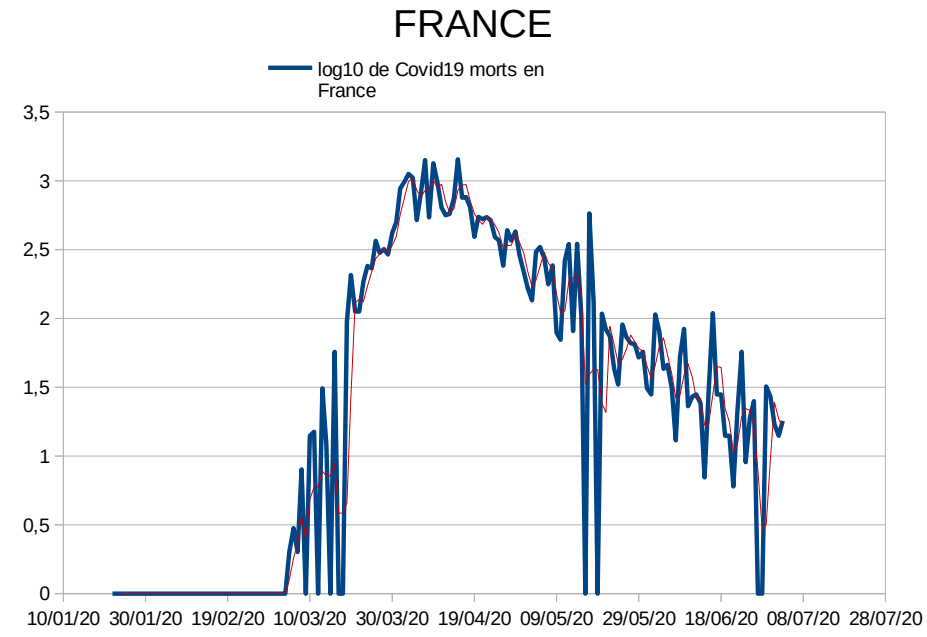

MORTS

FRANCE

MONDE

Hubei, Chine

RECOVERED

Covid19 recovered en France

Covid19 recovered dans le monde

Covid19 recovered à Hubei, China

CONFIRMÉS

Covid19 confirmés en France

Covid19 confirmés dans le monde

Covid19 confirmés à Hubei, China

MORTS

RECOVERED

CONFIRMÉS

MORTS

RECOVERED

CONFIRMÉS

confirmed

Table with 25 columns and 91 rows of numerical data. Each row contains a sequence of 25 numbers, ranging from values like 6 to 3110. The data appears to be a grid of small integers.