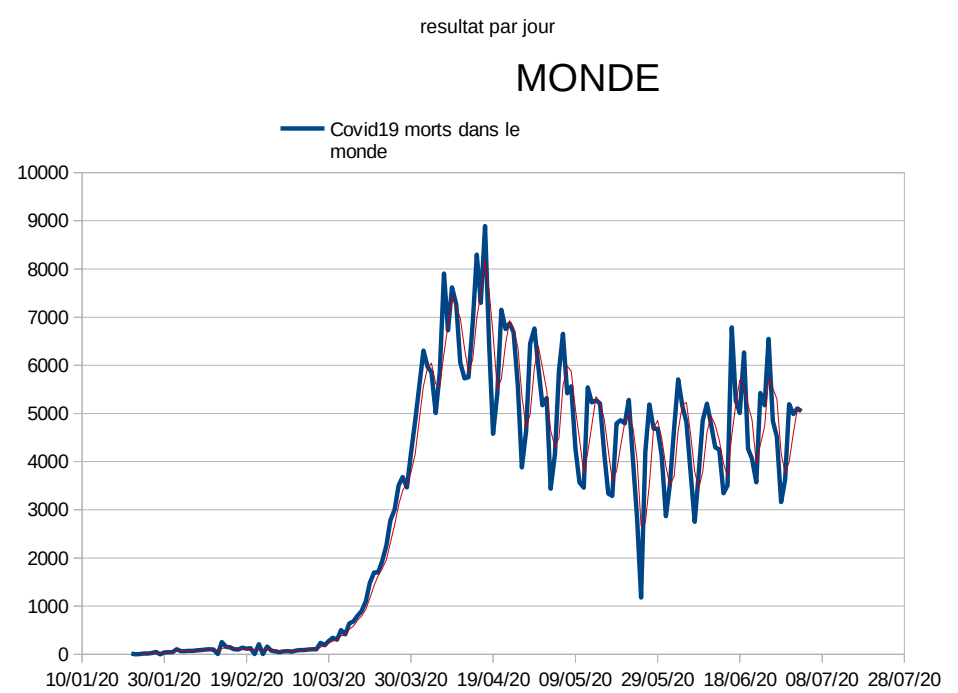

MORTS

FRANCE

MONDE

Hubei, Chine

RECOVERED

Covid19 recovered en France

Covid19 recovered dans le monde

Covid19 recovered à Hubei, China

CONFIRMÉS

Covid19 confirmés en France

Covid19 confirmés dans le monde

Covid19 confirmés à Hubei, China

MORTS

RECOVERED

CONFIRMÉS

MORTS

RECOVERED

CONFIRMÉS

confirmed

Table with 25 columns and 91 rows of numerical data. Each row contains a sequence of 25 numbers, ranging from values like 6 to 3110. The data appears to be a grid of small integers.