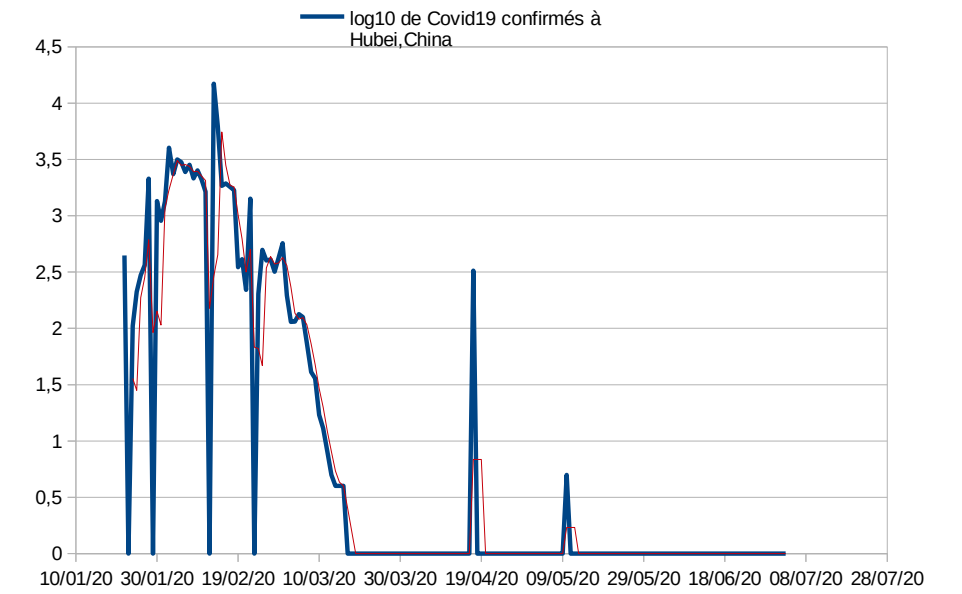

MORTS

FRANCE

MONDE

Hubei, Chine

RECOVERED

Covid19 recovered en France

Covid19 recovered dans le monde

Covid19 recovered à Hubei, China

CONFIRMÉS

Covid19 confirmés en France

Covid19 confirmés dans le monde

Covid19 confirmés à Hubei, China

MORTS

RECOVERED

CONFIRMÉS

MORTS

RECOVERED

CONFIRMÉS

confirmed

Table with 25 columns and 91 rows of numerical data. Each row contains a sequence of 25 numbers, ranging from values like 6 to 3110. The data appears to be a grid of small integers.