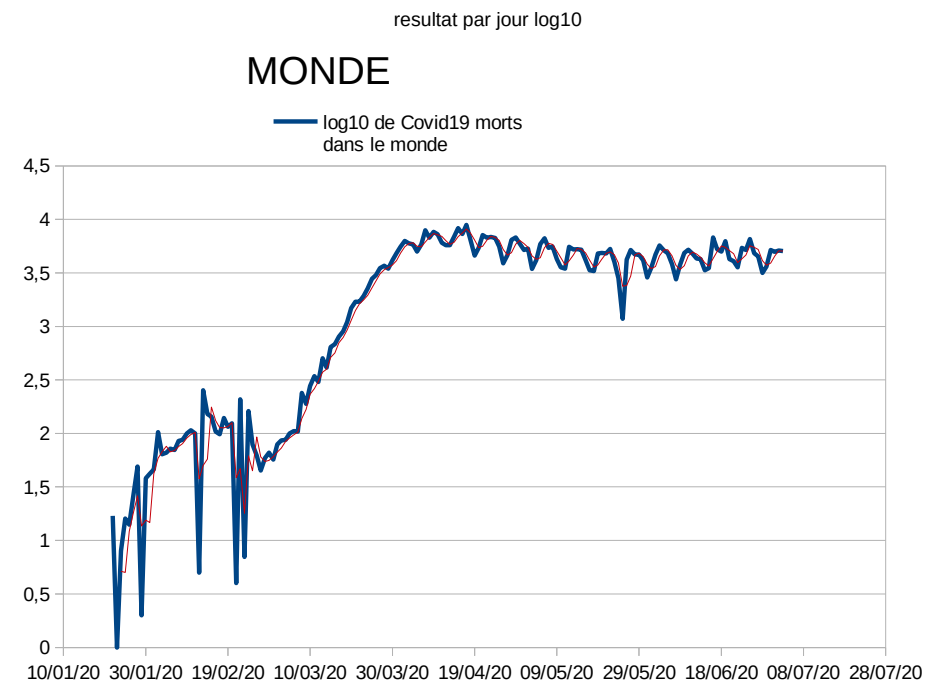

MORTS

FRANCE

MONDE

Hubei, Chine

RECOVERED

Covid19 recovered en France

Covid19 recovered dans le monde

Covid19 recovered à Hubei, China

CONFIRMÉS

Covid19 confirmés en France

Covid19 confirmés dans le monde

Covid19 confirmés à Hubei, China

MORTS

RECOVERED

CONFIRMÉS

MORTS

RECOVERED

CONFIRMÉS

confirmed

Table with 25 columns and 91 rows of numerical data. Each row contains a sequence of 25 numbers, ranging from values like 6 to 3110. The data appears to be a grid of small integers.