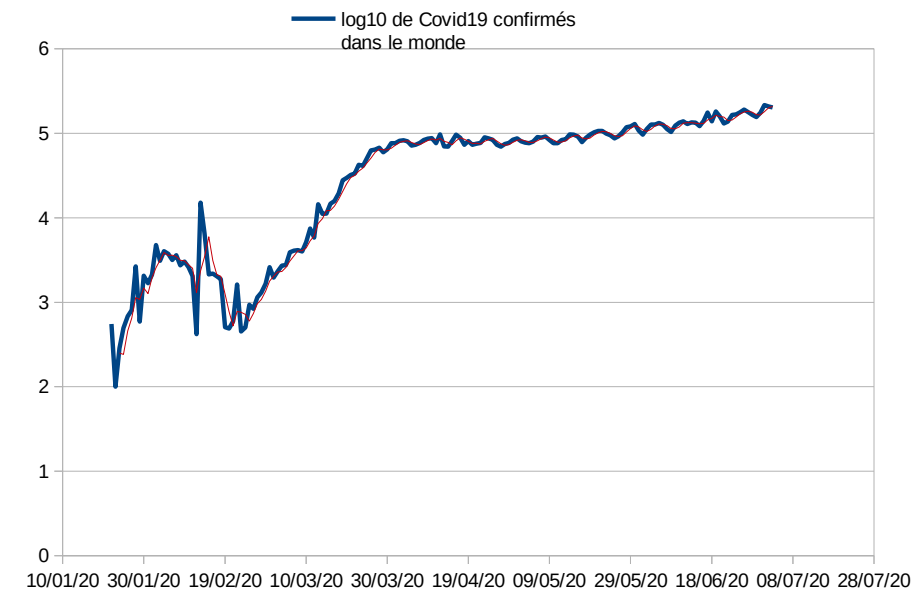

MORTS

FRANCE

MONDE

Hubei, Chine

RECOVERED

Covid19 recovered en France

Covid19 recovered dans le monde

Covid19 recovered à Hubei, China

CONFIRMÉS

Covid19 confirmés en France

Covid19 confirmés dans le monde

Covid19 confirmés à Hubei, China

MORTS

RECOVERED

CONFIRMÉS

MORTS

RECOVERED

CONFIRMÉS

confirmed

Table with 25 columns and 91 rows of numerical data. Each row contains a sequence of 25 numbers, ranging from values like 6 to 3110. The data appears to be a grid of small integers.