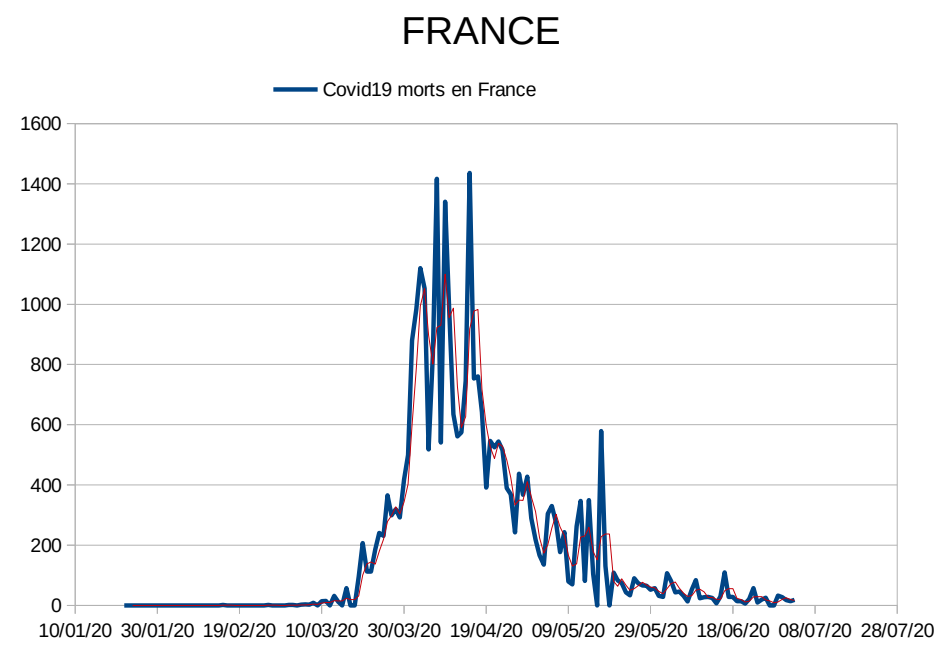

MORTS

FRANCE

MONDE

Hubei, Chine

RECOVERED

Covid19 recovered en France

Covid19 recovered dans le monde

Covid19 recovered à Hubei, China

CONFIRMÉS

Covid19 confirmés en France

Covid19 confirmés dans le monde

Covid19 confirmés à Hubei, China

MORTS

RECOVERED

CONFIRMÉS

MORTS

RECOVERED

CONFIRMÉS

confirmed

Table with 25 columns and 91 rows of numerical data. Each row contains a sequence of 25 numbers, ranging from values like 6 to 3110. The data appears to be a grid of small integers.