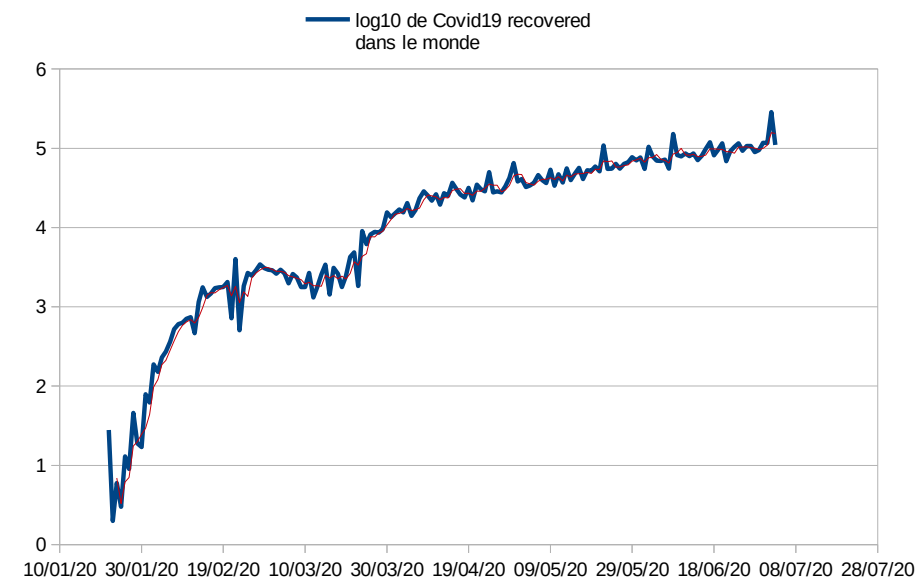

MORTS

FRANCE

MONDE

Hubei, Chine

RECOVERED

Covid19 recovered en France

Covid19 recovered dans le monde

Covid19 recovered à Hubei, China

CONFIRMÉS

Covid19 confirmés en France

Covid19 confirmés dans le monde

Covid19 confirmés à Hubei, China

MORTS

RECOVERED

CONFIRMÉS

MORTS

RECOVERED

CONFIRMÉS

confirmed

Table with 25 columns and 91 rows of numerical data. Each row contains a sequence of 25 numbers, ranging from values like 6 to 3110. The data appears to be a grid of small integers.