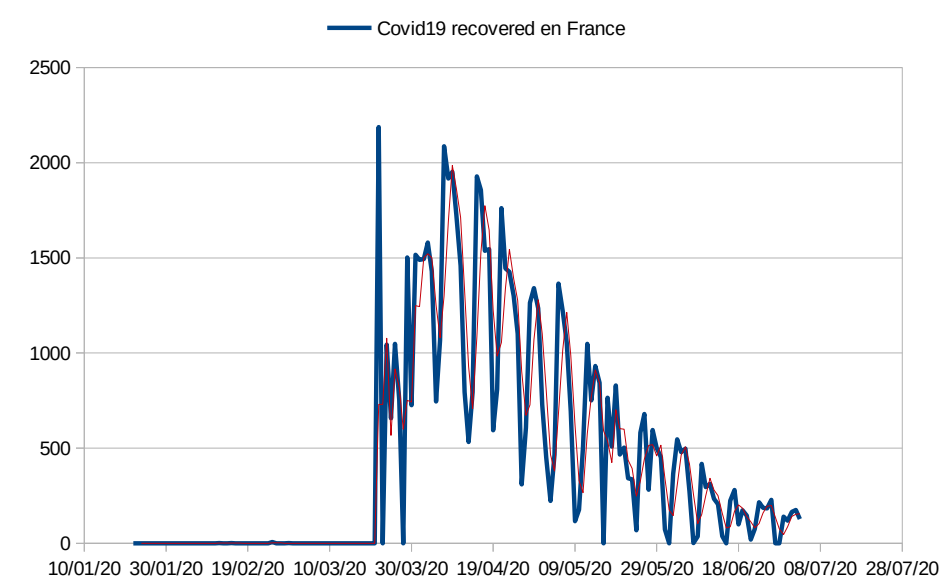

MORTS

FRANCE

MONDE

Hubei, Chine

RECOVERED

Covid19 recovered en France

Covid19 recovered dans le monde

Covid19 recovered à Hubei, China

CONFIRMÉS

Covid19 confirmés en France

Covid19 confirmés dans le monde

Covid19 confirmés à Hubei, China

MORTS

RECOVERED

CONFIRMÉS

MORTS

RECOVERED

CONFIRMÉS

confirmed

Table with 25 columns and 91 rows of numerical data. Each row contains a sequence of 25 numbers, ranging from values like 6 to 3110. The data appears to be a grid of small integers.