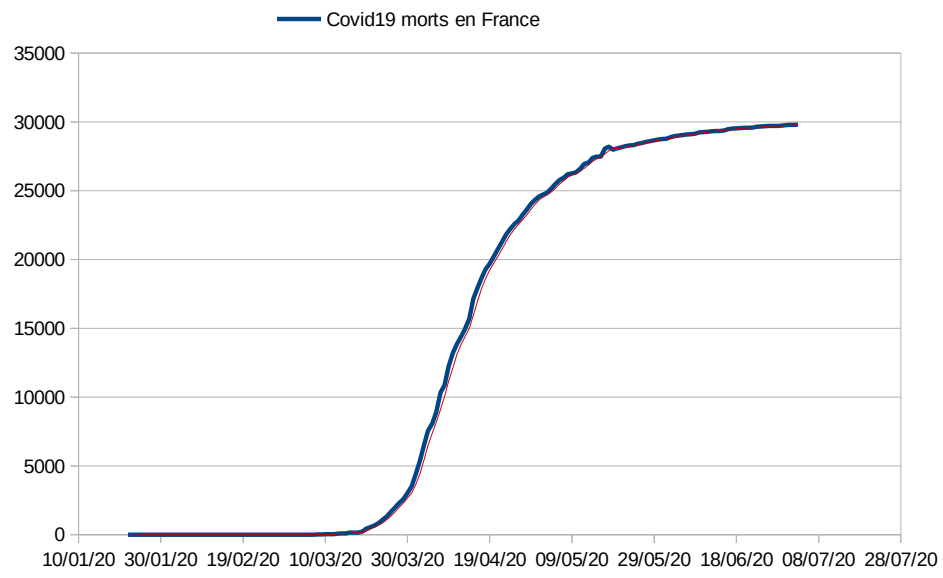

MORTS

FRANCE

MONDE

Hubei, Chine

RECOVERED

Covid19 recovered en France

Covid19 recovered dans le monde

Covid19 recovered à Hubei, China

CONFIRMÉS

Covid19 confirmés en France

Covid19 confirmés dans le monde

Covid19 confirmés à Hubei, China

MORTS

RECOVERED

CONFIRMÉS

MORTS

RECOVERED

CONFIRMÉS

confirmed

Table with 25 columns and 91 rows of numerical data. Each row contains a sequence of 25 numbers, ranging from values like 6 to 3110. The data appears to be a grid of small integers.