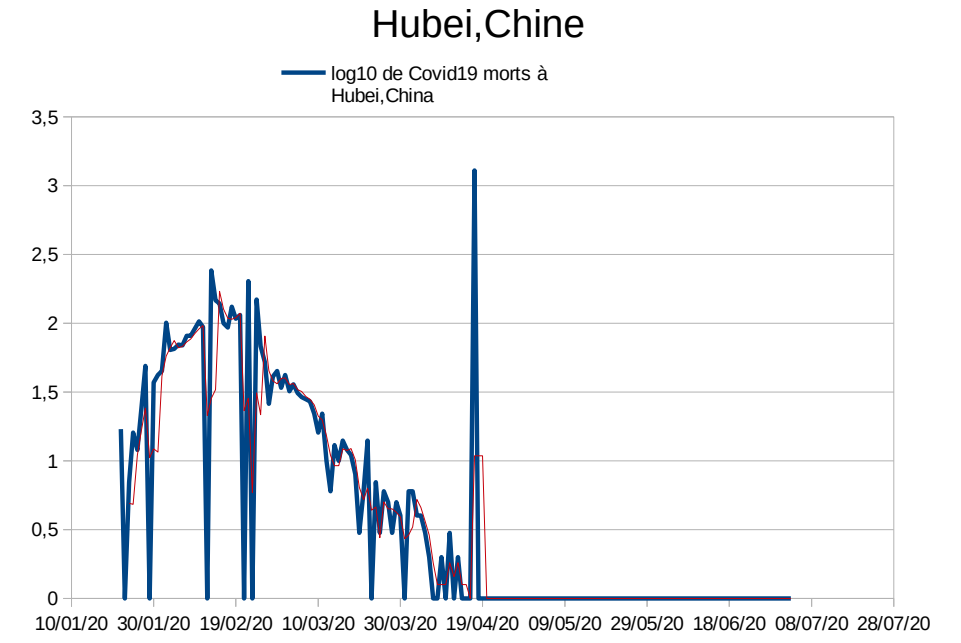

MORTS

FRANCE

MONDE

Hubei, Chine

RECOVERED

Covid19 recovered en France

Covid19 recovered dans le monde

Covid19 recovered à Hubei, China

CONFIRMÉS

Covid19 confirmés en France

Covid19 confirmés dans le monde

Covid19 confirmés à Hubei, China

MORTS

RECOVERED

CONFIRMÉS

MORTS