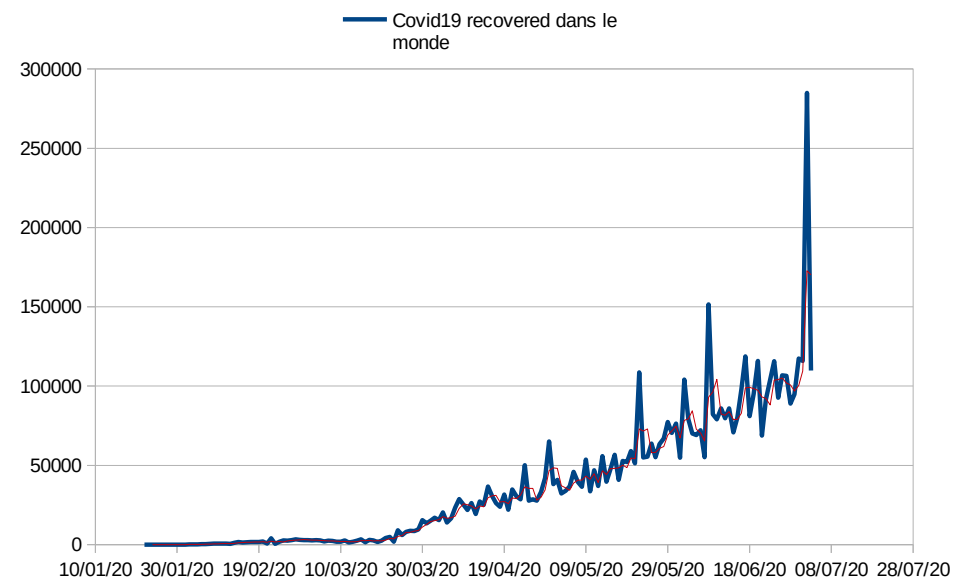

MORTS

FRANCE

MONDE

Hubei, Chine

RECOVERED

Covid19 recovered en France

Covid19 recovered dans le monde

Covid19 recovered à Hubei, China

CONFIRMÉS

Covid19 confirmés en France

Covid19 confirmés dans le monde

Covid19 confirmés à Hubei, China

MORTS

RECOVERED

CONFIRMÉS

MORTS

RECOVERED

CONFIRMÉS

confirmed

Table with 25 columns and 91 rows of numerical data. Each row contains a sequence of 25 numbers, ranging from values like 6 to 3110. The data appears to be a grid of small integers.