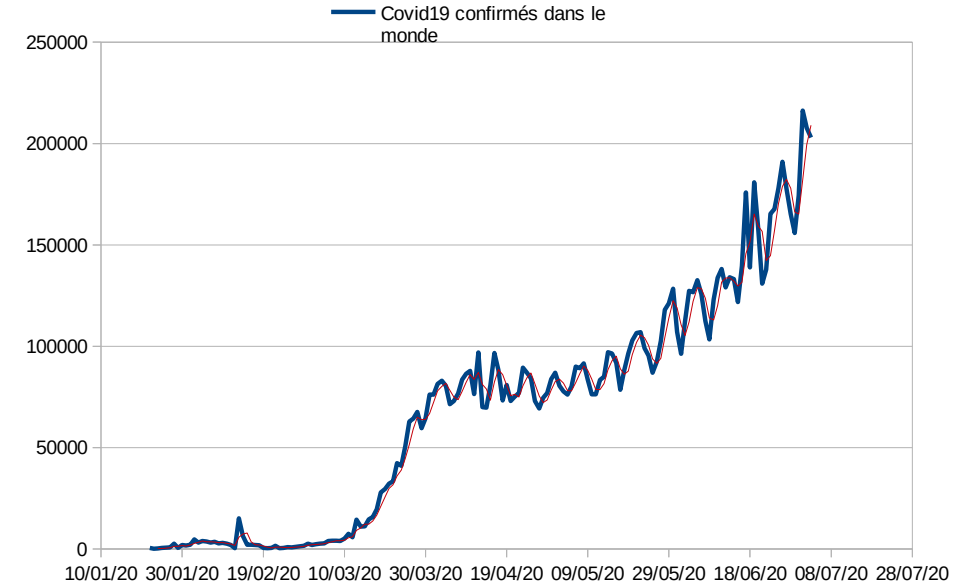

MORTS

FRANCE

MONDE

Hubei, Chine

RECOVERED

Covid19 recovered en France

Covid19 recovered dans le monde

Covid19 recovered à Hubei, China

CONFIRMÉS

Covid19 confirmés en France

Covid19 confirmés dans le monde

Covid19 confirmés à Hubei, China

MORTS

RECOVERED

CONFIRMÉS

MORTS

RECOVERED

CONFIRMÉS

confirmed

Table with 25 columns and 91 rows of numerical data. Each row contains a sequence of 25 numbers, ranging from values like 6 to 3110. The data appears to be a grid of small integers.