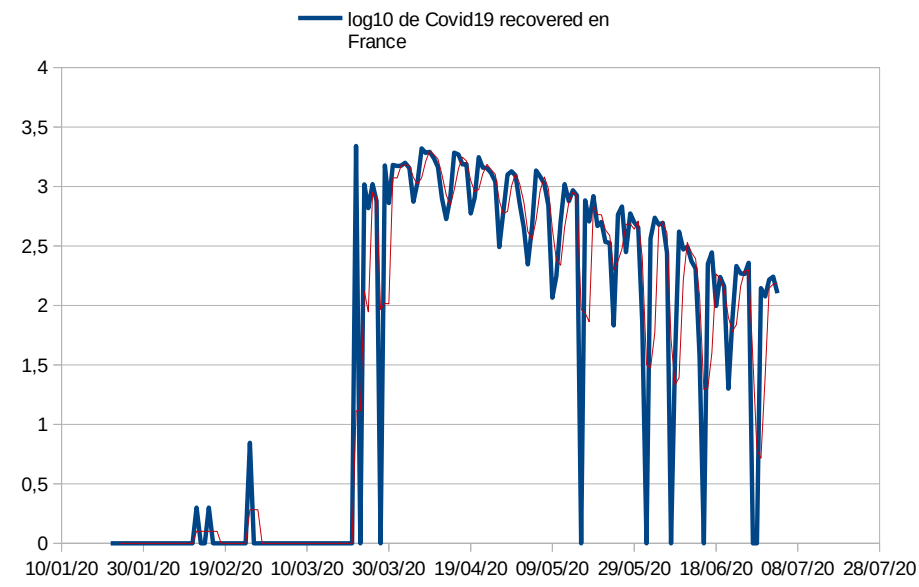

MORTS

FRANCE

MONDE

Hubei, Chine

RECOVERED

Covid19 recovered en France

Covid19 recovered dans le monde

Covid19 recovered à Hubei, China

CONFIRMÉS

Covid19 confirmés en France

Covid19 confirmés dans le monde

Covid19 confirmés à Hubei, China

MORTS

RECOVERED

CONFIRMÉS

MORTS

RECOVERED

CONFIRMÉS

confirmed

Table with 25 columns and 91 rows of numerical data. Each row contains a sequence of 25 numbers, ranging from values like 6 to 3110. The data appears to be a grid of small integers.